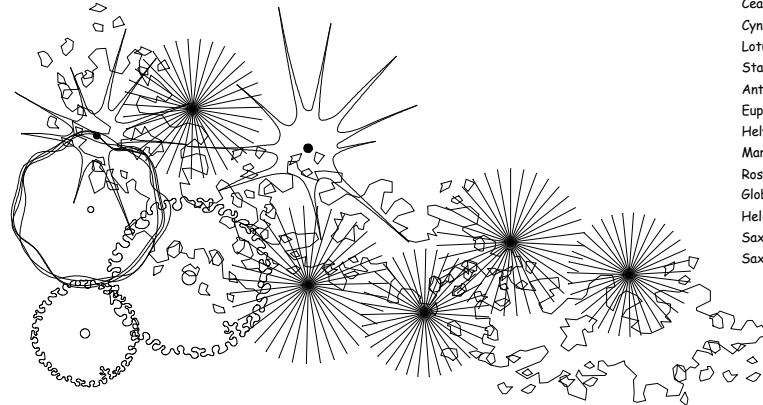

En savoir plus:
Flore Forestière en France de l'Institut pour le Développement Forestier
Les plantes vivaces de Hansen et Stahl ed. E. Ulmer
Guide des groupements végétaux de la région parisienne Bournérias ed. Belin.